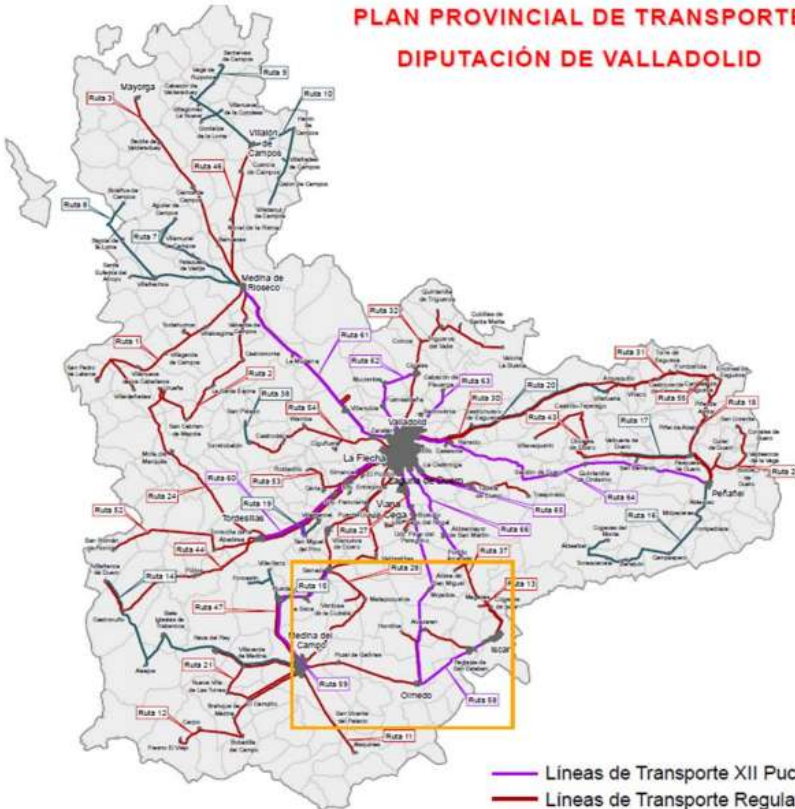

# Ruta 13: Megeces – Íscar - Olmedo – Medina del Campo

## PLAN PROVINCIAL DE TRANSPORTE DIPUTACIÓN DE VALLADOLID

- Líneas de Transporte XII Pucela
- Líneas de Transporte Regular
- Líneas de Transporte a la Demanda

Accede a la aplicación usando este Código QR o descárgala en el Market