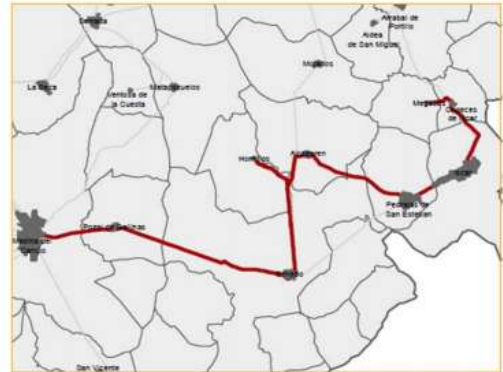

# Ruta 13: Megeces – Íscar - Olmedo – Medina del Campo

## PLAN PROVINCIAL DE TRANSPORTE DIPUTACIÓN DE VALLADOLID

- Líneas de Transporte XII Pucela
- Líneas de Transporte Regular
- Líneas de Transporte a la Demanda

Accede a la aplicación usando este Código QR o descárgala en el Market