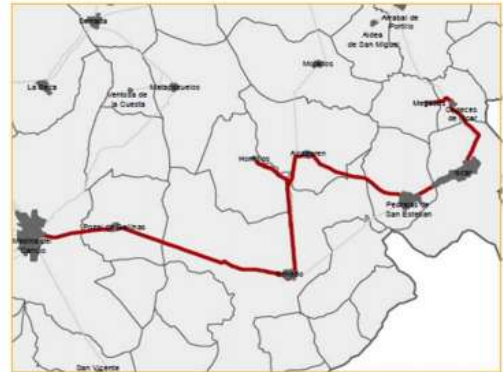

Ruta 13: Megeces – Íscar - Olmedo – Medina del Campo

PLAN PROVINCIAL DE TRANSPORTE DIPUTACIÓN DE VALLADOLID

- Líneas de Transporte XII Pucela
- Líneas de Transporte Regular
- Líneas de Transporte a la Demanda

Accede a la aplicación usando este Código QR o descárgala en el Market

Precio: En función del origen – destino del viajero

Calendario: Martes y
Viernes
(excepto festivos)

Ruta 13

Calendario: Martes y
Viernes
(excepto festivos)

* Con parada en el Hospital

DIPUTACIÓN DE VALLADOLID

Vigencia del Servicio: Desde 20 Octubre 2014

OTRO TRANSPORTE

Olmedo – Medina del Campo		
SALIDA	LLEGADA	FRECUENCIA
08:10	08:40	LMXJV (excepto festivos)
11:30	12:00	LMXJV (excepto festivos)
Medina del Campo - Olmedo		
10:15	10:45	LMXJV (excepto festivos)
13:45	14:11	LMXJV (excepto festivos)